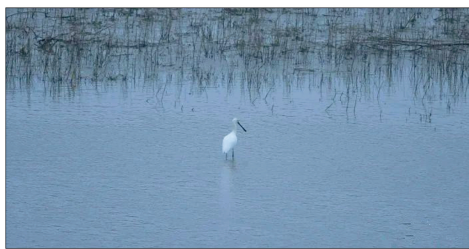

## 白琵鹭做客精卫湖国家湿地公园

近日,县精卫湖国家湿地公园迎来“稀客”——国家二级保护动物白琵鹭。

白琵鹭是大型涉禽,因其嘴长而直,且扁阔似琵琶得名。白琵鹭飞行时轻盈灵巧,体态动人,姿态妩媚,因此又有“飞鸟美人”之称。据了解,白琵鹭种群数量稀少,已被列入《中国国家重点保护野生动物名录》二级。

近年来,精卫湖国家湿地公园持续改善水质,涵养水源,每年秋冬时节都有大群琵鹭、黑鹇、天鹅等各种珍禽鸟类动物迁徙过境,该湿地公园正成为一些候鸟南迁北回的重要通道和停歇地。监测